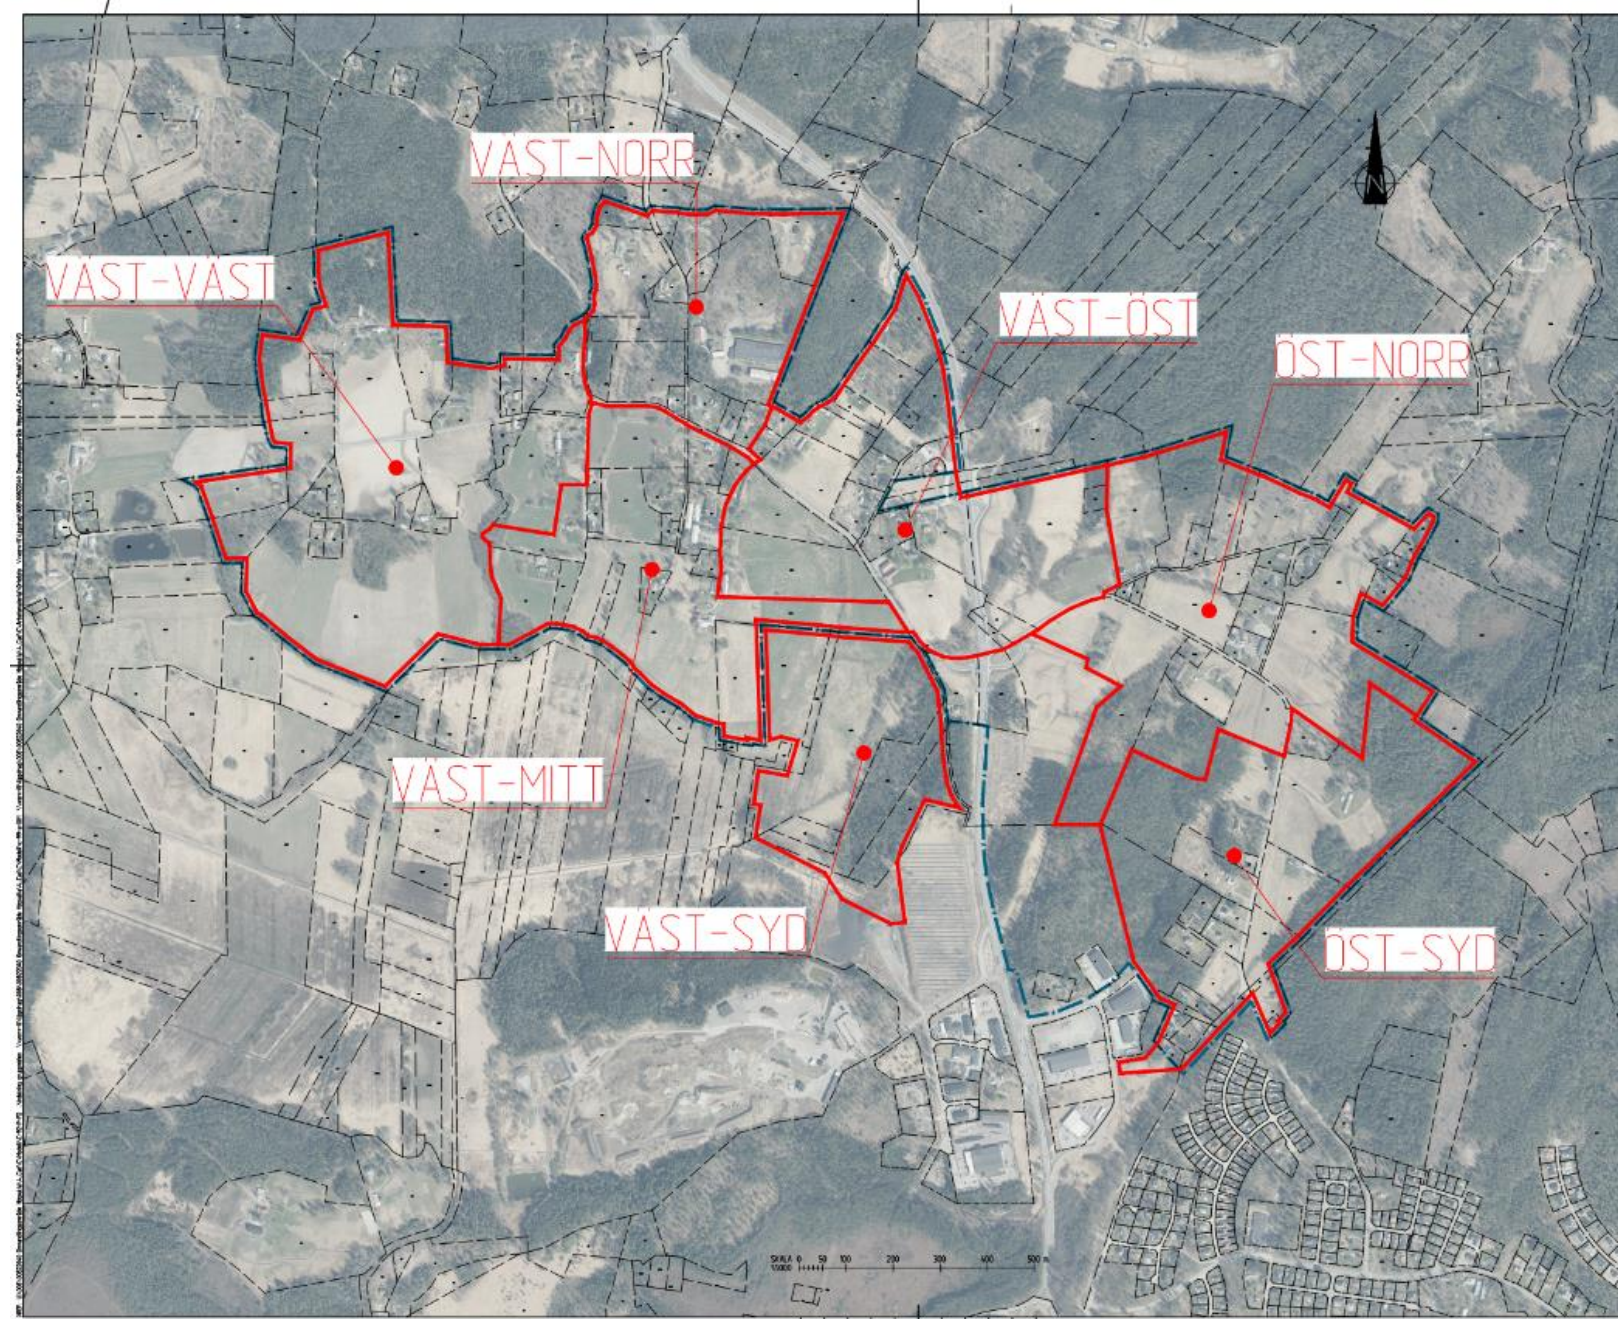

TECKENFÖRKLARING

- GRÄNS VIKERSAMNENSOMRÅDE
- INDELNING OMRÅDESVIS MÖTEN

ANMÄRKNINGAR

VA HÖGVALTA
INDELNING OMRÅDESVIS
MÖTEN
SKALA 15000
2023-09-11

SKALA 0 50 100 200 300 400 500 m